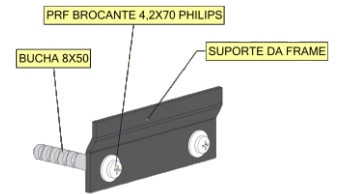

CATÁLOGO TÉCNICO | FRAME

Perfil de alumínio

Tela plana

Montagem simples

- Tela de projeção tipo quadro
- Formato fullscreen (4:3) e widescreen (16:9)
- Perfil da moldura em alumínio
- Acabamento em pintura eletrostática preta ou em veludo preto (opcional)
- Ideal para montagem em home theater e auditórios
- Enviada desmontada facilitando no transporte
- Garantia de 6 Meses

| MEDIDAS | | | | | | | |
|--------------------------|----------------------|------------------|-----------|--------|-------|------------|------|
| MODELO CÓDIGO | POLEGADA DIAGONAL | ÁREA DE PROJEÇÃO | | PERFIL | | BORDA E | PESO |
| | | A | B | C | D | | |
| FULLSCREEN (4:3) | | | | | | | |
| 72QV | 72 | 1460X1100 | 1270X1630 | 85 | 8120 | | |
| 84QV | 84 | 1710X1280 | 1450X1880 | 85 | 8900 | | |
| 100QV | 100 | 2030X1520 | 1690X2200 | 85 | 10900 | | |
| 120QV | 120 | 2440X1830 | 2000X2610 | 85 | 12900 | | |
| 150QV | 150 | 3050X2290 | 2460X3220 | 85 | 15900 | | |
| 180QV | 180 | 3660X2740 | 2910X3830 | 85 | 19000 | | |
| 200QV | 200 | 4060X3050 | 3220X4230 | 85 | 20900 | | |
| WIDESCREEN (16:9) | | | | | | | |
| 72QW | 72 | 1590X0900 | 1070X1760 | 85 | 7900 | | |
| 84QW | 84 | 1860X1050 | 1220X2030 | 85 | 9100 | | |
| 92QW | 92 | 2040X1140 | 1310X2210 | 85 | 9850 | | |
| 100QW | 100 | 1335X2310 | 1420X2395 | 85 | 10700 | | |
| 106QW | 106 | 2350X1320 | 1490X2520 | 85 | 11200 | | |
| 119QW | 119 | 2630X1480 | 1650X2800 | 85 | 12460 | | |
| 133QW | 133 | 2940X1660 | 1830X3110 | 85 | 13800 | | |
| 161QW | 161 | 3560X2000 | 2170X3730 | 85 | 16600 | | |