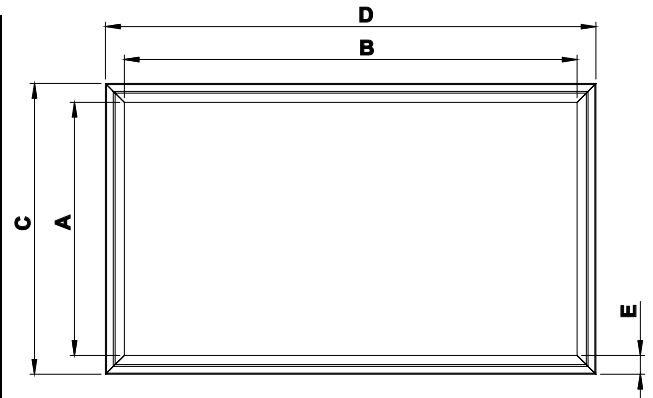

CATÁLOGO TÉCNICO | FRAME

Perfil de alumínio

Tela plana

Montagem simples

- Tela de projeção tipo quadro
- Formato fullscreen (4:3) e widescreen (16:9)
- Perfil da moldura em alumínio
- Acabamento em pintura eletrostática preta ou em veludo preto (opcional)
- Ideal para montagem em home theater e auditórios
- Enviada desmontada facilitando no transporte
- Garantia de 6 Meses

| MEDIDAS | | | | | | | |
|--------------------------|----------------------|------------------|-----------|--------|-------|------------|------|
| MODELO CÓDIGO | POLEGADA DIAGONAL | ÁREA DE PROJEÇÃO | | PERFIL | | BORDA E | PESO |
| | | A | B | C | D | | |
| FULLSCREEN (4:3) | | | | | | | |
| 72QV | 72 | 1460X1100 | 1270X1630 | 85 | 8120 | | |
| 84QV | 84 | 1710X1280 | 1450X1880 | 85 | 8900 | | |
| 100QV | 100 | 2030X1520 | 1690X2200 | 85 | 10900 | | |
| 120QV | 120 | 2440X1830 | 2000X2610 | 85 | 12900 | | |
| 150QV | 150 | 3050X2290 | 2460X3220 | 85 | 15900 | | |
| 180QV | 180 | 3660X2740 | 2910X3830 | 85 | 19000 | | |
| 200QV | 200 | 4060X3050 | 3220X4230 | 85 | 20900 | | |
| WIDESCREEN (16:9) | | | | | | | |
| 72QW | 72 | 1590X0900 | 1070X1760 | 85 | 7900 | | |
| 84QW | 84 | 1860X1050 | 1220X2030 | 85 | 9100 | | |
| 92QW | 92 | 2040X1140 | 1310X2210 | 85 | 9850 | | |
| 100QW | 100 | 1335X2310 | 1420X2395 | 85 | 10700 | | |
| 106QW | 106 | 2350X1320 | 1490X2520 | 85 | 11200 | | |
| 119QW | 119 | 2630X1480 | 1650X2800 | 85 | 12460 | | |
| 133QW | 133 | 2940X1660 | 1830X3110 | 85 | 13800 | | |
| 161QW | 161 | 3560X2000 | 2170X3730 | 85 | 16600 | | |

MEDIDAS EM (MM)